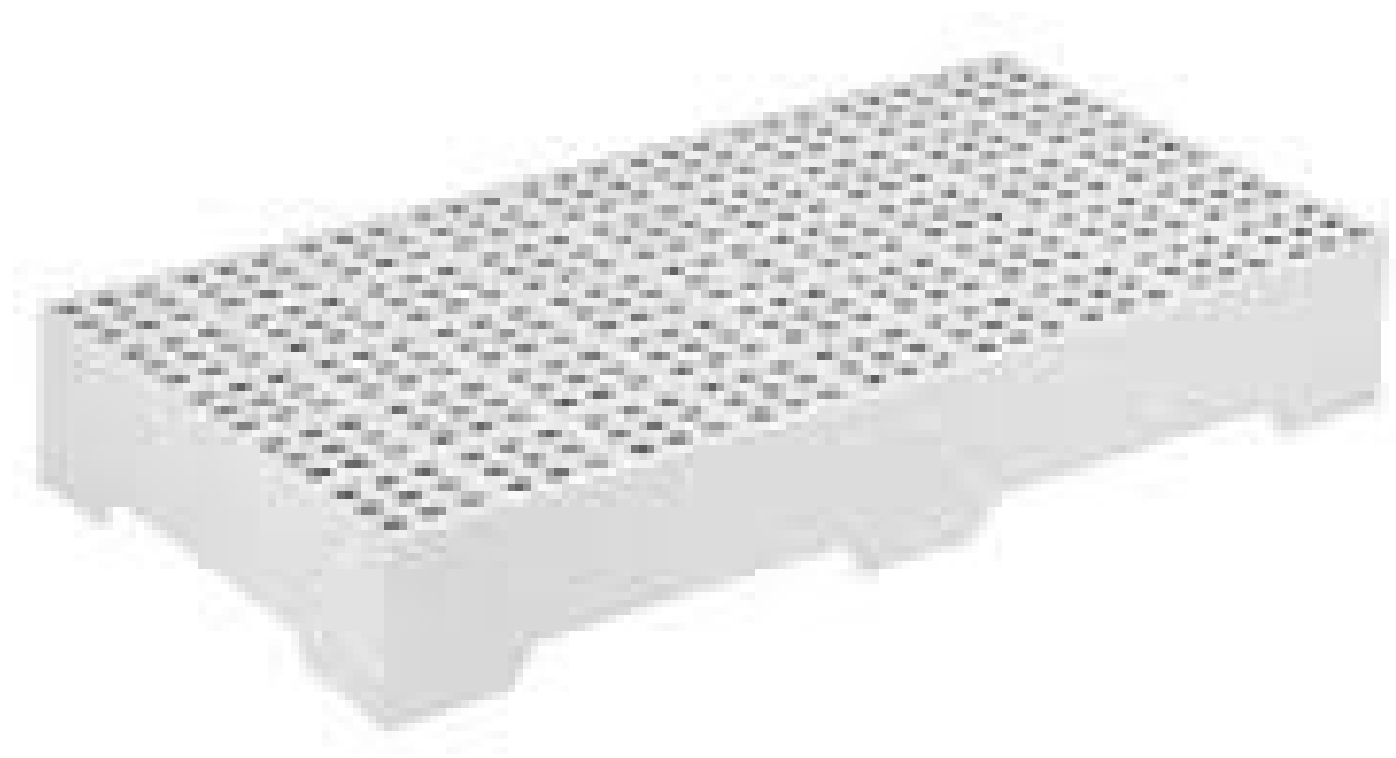

EUROPEU

DIMENSÕES:

Altura 1000mm;

Largura 595mm;

Comprimento 745mm.

PESO: 12,7kg

MATERIAL:

Polietileno de alta  
densidade(PEAD)

PEAD ou PP

**MERCOPLASA SHOP**  
DIRETO DA FÁBRICA PARA SUA VIDA.

**ESTRADO**

**ESTRADO**

**82-A**

**DIMENSÕES:**

Altura 100mm;

Largura 410mm;